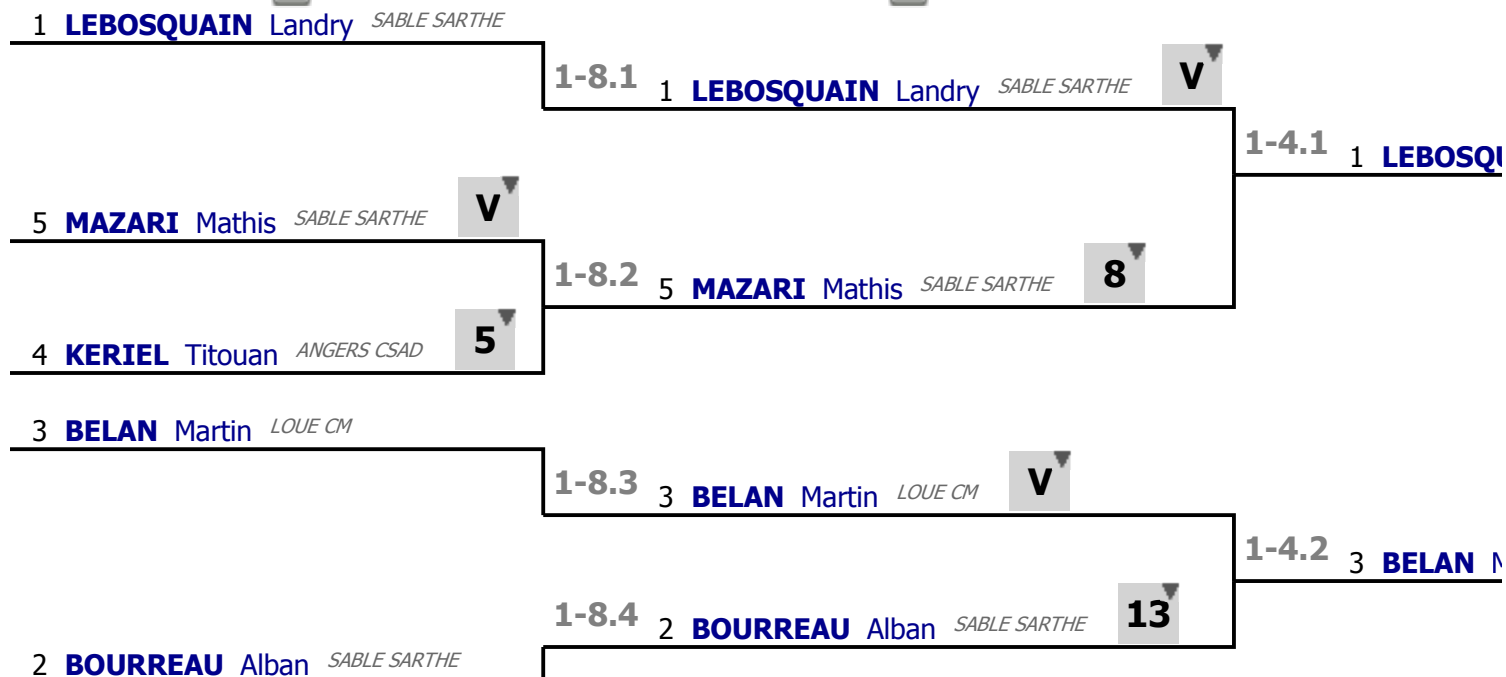

place	statut	nom	prénom	club	poule n°	Vict./Matches (‰)	indice	Touches données
1	✓	LEBOSQUAIN	Landry	SABLE SARTHE	1	1000	15	20
2	✓	BOURREAU	Alban	SABLE SARTHE	1	500	1	15
3	✓	BELAN	Martin	LOUE CM	1	500	0	11
4	✓	KERIEL	Titouan	ANGERS CSAD	1	250	-8	11
5	✓	MAZARI	Mathis	SABLE SARTHE	1	250	-8	7

✓ Tableau de 8

✓ Demi-finale